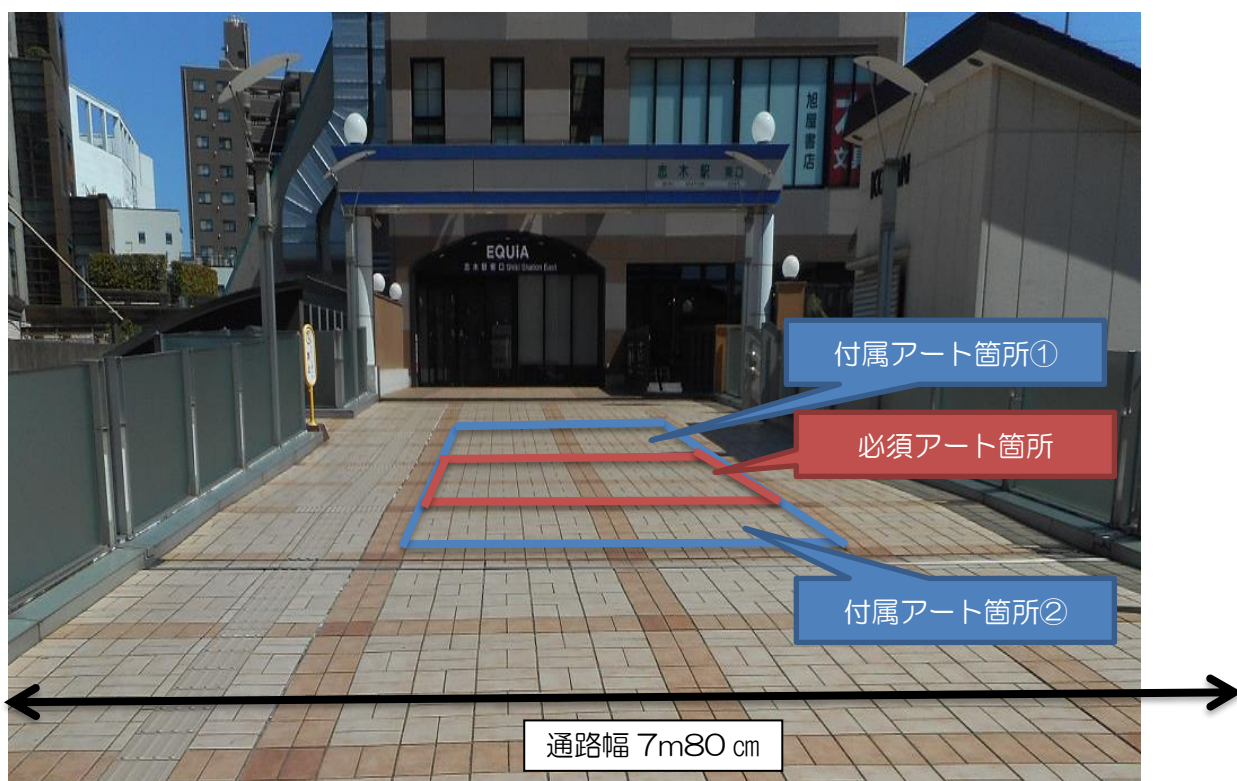

## 志木駅東口ペデストリアンデッキを活用したアート アート箇所

↑  
アート制作にあたり、視覚障がい者用点字ブロックをふさがないようにしてください。また、歩行者通行のため、道路全幅を使用した制作活動はご遠慮ください。

### 必須アート箇所

タテ3m70cm×ヨコ3m70cm

### 付属アート箇所①

タテ3m70cm×ヨコ3m70cm

### 付属アート箇所②

タテ1m65cm×ヨコ3m70cm